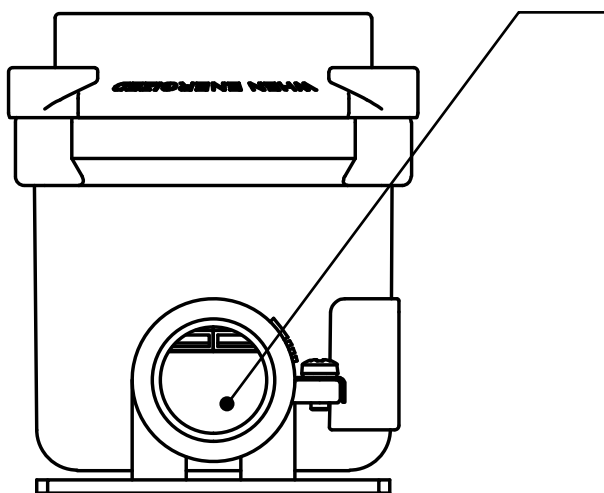

### CABLE ENTRIES

- LCS251 - ISO M25x1.5
- LCS21 - 3/4" NPT