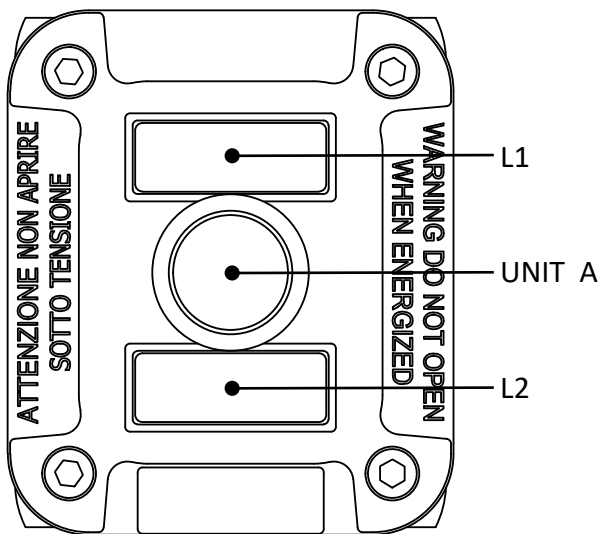

LABELS

L1

L2