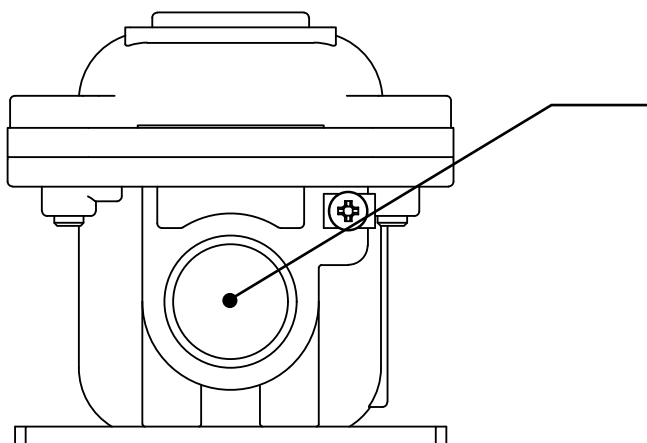

### CABLE ENTRIES

- PBA251 - ISO M25x1.5
- PBA21 - 3/4" NPT