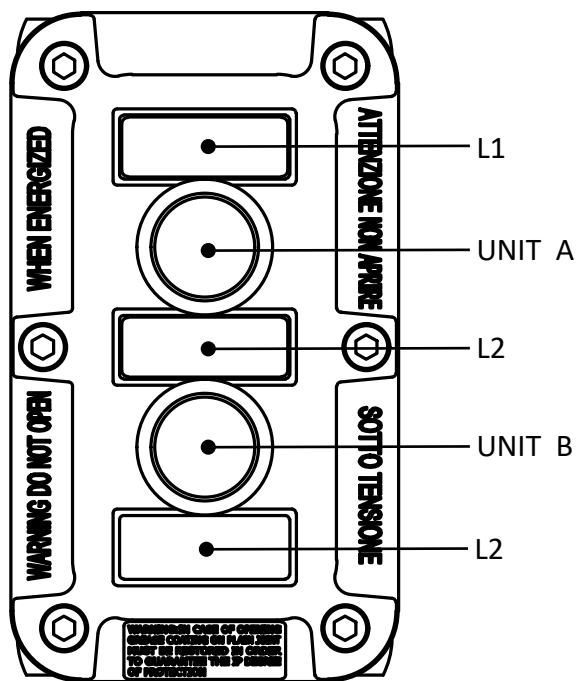

CABLE ENTRIES

- PBA252 - ISO M25x1.5
- PBA22 - 3/4" NPT

UNITS (see Section 7)

- A.
- B.

LABELS

- L1
- L2
- L3

MARKING

AMBIENT TEMPERATURE -	°C ÷ +	°C
T 4	T 5	T 6
T 135°C	T 100°C	T 85°C