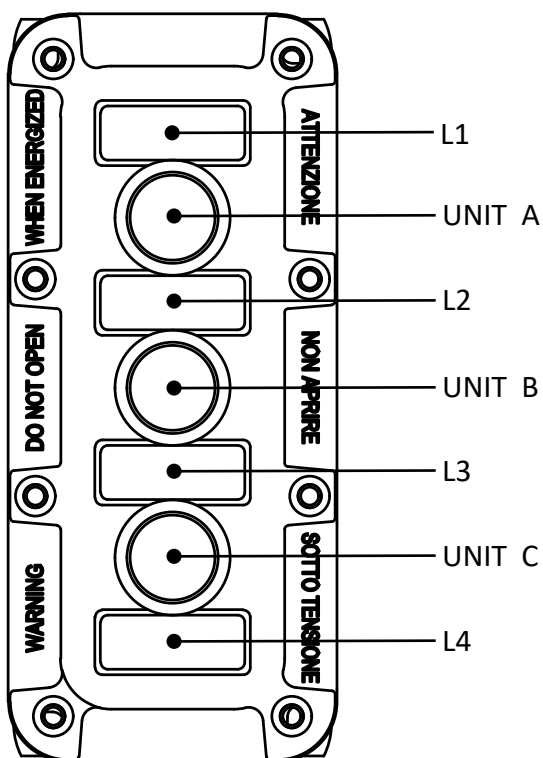

PBA23 / PBA253 request for quotation

Customer	Qty	Delivery date required	Delivery date confirmed
Date & n° offer	Date & n° customer order	Date & n° order confirmation	
Configuration code	Date & n° OLI	OLI line n°	

CABLE ENTRIES

- PBA253 - ISO M25x1.5
- PBA23 - 3/4" NPT

UNITS (see Section 7)

- A.
- B.
- C.

LABELS

- L1
- L2
- L3
- L4

MARKING

AMBIENT TEMPERATURE -	°C ÷ +	°C
T 4	T 5	T 6
T 135°C	T 100°C	T 85°C