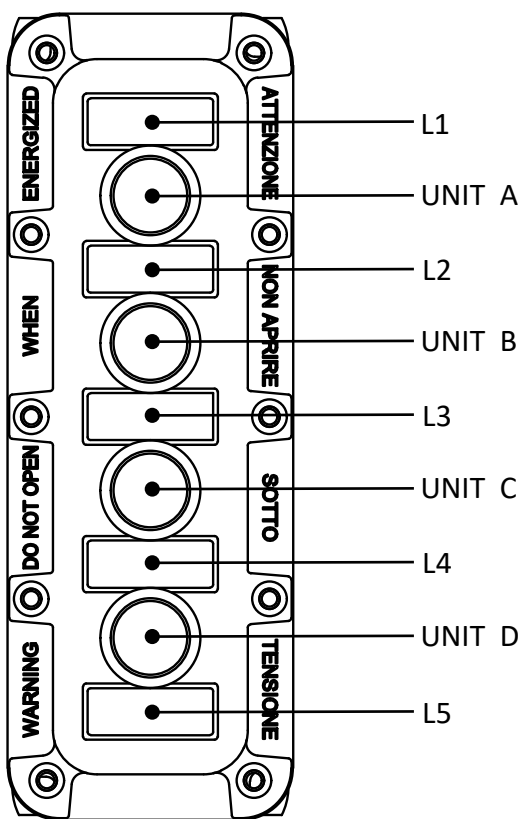

### CABLE ENTRIES

- PBA324 - ISO M32x1.5
- PBA34 - 1" NPT

### UNITS (see Section 7)

- A.
- B.
- C.
- D.

### LABELS

- L1
- L2
- L3
- L4
- L5